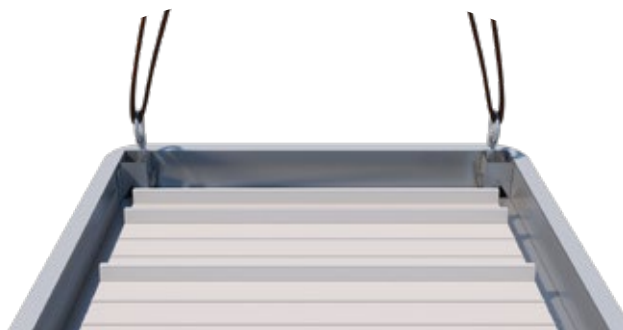

**Bilato:** la soluzione ideale per grandi spazi (piazze, giardini, parchi) dove è possibile conferire su entrambi i lati. La configurazione prevede un minimo di 4 moduli fino ad un massimo di 8.

**Monolato:** pensata per essere collocata in prossimità di muri o spazi urbani ristretti in quanto è possibile conferire da un solo lato (massimo 6 moduli).

8 moduli bilato

5 moduli monolato

- ▶ Configurazione di ecoisola per lo svuotamento mediante porte laterali o portellone frontale, che consente lo svuotamento del singolo cassonetto senza movimentare gli altri.

- ▶ Possibilità di configurazione stazionaria ma movimentabile mediante sistemi di aggancio. La versione scarrabile con gancio e sistema di travi alla base consente il rapido spostamento.