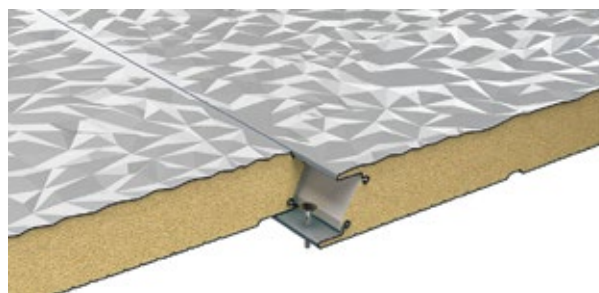

# ECOISOLA - TECA

- ▶ Particolare cura è riservata all'estetica, con pareti perfettamente lisce, angoli stondati e l'assenza di cerniere, binari o altro sistema di apertura a vista.
- ▶ Sistema di scarico dell'acqua inserito nei canali e nelle scossaline di finitura della copertura.

CAOS Texture

- ▶ Possibilità di personalizzazione della grafica apposta sulle superfici esterne, per integrare le stesse al contesto paesaggistico

- ▶ Pavimentazione interna in multistrato, trattato con vernici idrorepellenti, mediante processi di autoclave.
- ▶ Dotata di pareti esterne coibentate, che permettono di mantenere una temperatura interna stabile, evitando che le condizioni atmosferiche influiscano sulla fruibilità della raccolta o del ritiro.