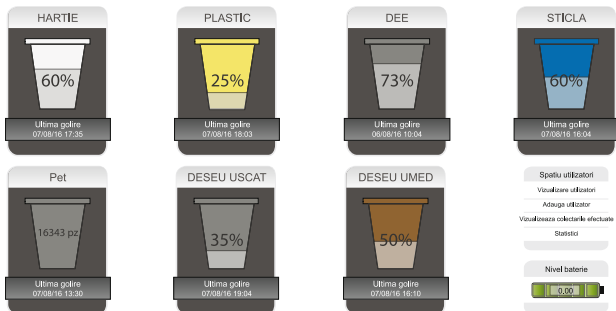

SOFTUL DE GESTIUNE

Sistemul de inregistrare si monitorizare garanteaza un real control al deseurilor si al utilizatorilor implicati.

Nume	Prenume	Data/Ora	Ce[ul]jar/Cod fiscal	Greutatea sticlei
		07/08/16 19:04	XXXXXXXXXXXXXXXXXX	4,15
		07/08/16 16:10	XXXXXXXXXXXXXXXXXX	2,54
		06/08/16 10:04	XXXXXXXXXXXXXXXXXX	1,43
		07/08/16 18:03	XXXXXXXXXXXXXXXXXX	6,78