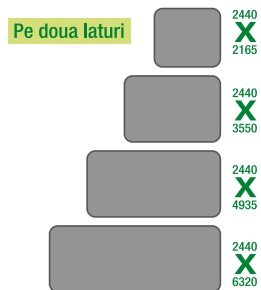

SOFTUL DE GESTIUNE

Sistemul de inregistrare si monitorizare garanteaza un real control al deseurilor si al utilizatorilor implicati.

Nume	Prenume	Data/Ora	Ce[ul]jar/Cod fiscal	Greutatea sticlei
		07/08/16 19:04	XXXXXXXXXXXXXXXXXX	4,15
		07/08/16 16:10	XXXXXXXXXXXXXXXXXX	2,54
		06/08/16 10:04	XXXXXXXXXXXXXXXXXX	1,43
		07/08/16 18:03	XXXXXXXXXXXXXXXXXX	6,78

PLUG - IN

- SPALARE FRACTE UMEDA
- SUPRAVEGERE VIDEO
- CANTAR
- PANOURI SOLARE
- GRAFICA PERSONALIZATA
- DETECTOR DE POLUARE A AERULUI
- WI-FI
- ECRAN LCD