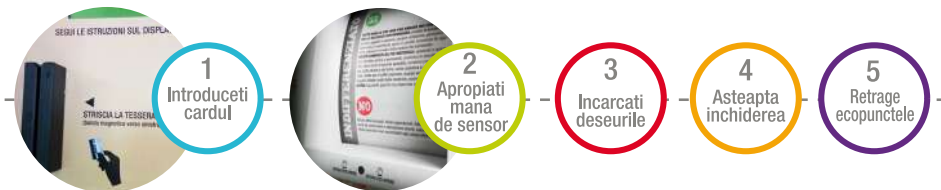

Sistemul de inregistrare si monitorizare garanteaza un control in timp util al deseurilor colectate, iar cetatenii sunt stimulati prin intermediul ecopunctelor.

Eco-insula este inovativa, adecvata si autonoma. Intr-un singur punct de colectare, cetateanul, pe baza deciziilor luate de Administratia publica locala, poate efectua o colectare selectiva pentru mai multe tipuri de deseuri (hartie, sticla, plastic, doze de aluminiu, deșeu nediferentiat, deșeu umed, deșeu, ulei).

SOFTUL DE GESTIUNE

Sistemul de inregistrare si monitorizare garanteaza un real control al deseurilor si al utilizatorilor implicati.

Nume	Prenume	Data/Ora	Ce[ul]jar/Cod fiscal	Greutatea sticlei
		07/08/16 19:04	XXXXXXXXXXXXXXXXXX	4,15
		07/08/16 16:10	XXXXXXXXXXXXXXXXXX	2,54
		06/08/16 10:04	XXXXXXXXXXXXXXXXXX	1,43
		07/08/16 18:03	XXXXXXXXXXXXXXXXXX	6,78

PLUG - IN

- SPALARE FRACTE UMEDA
- SUPRAVEGERE VIDEO
- CANTAR
- PANOURI SOLARE
- GRAFICA PERSONALIZATA
- DETECTOR DE POLUARE A AERULUI
- WI-FI
- ECRAN LCD

STAZIONE DI RICARICA

ECO square

ECO square

ecocontrol